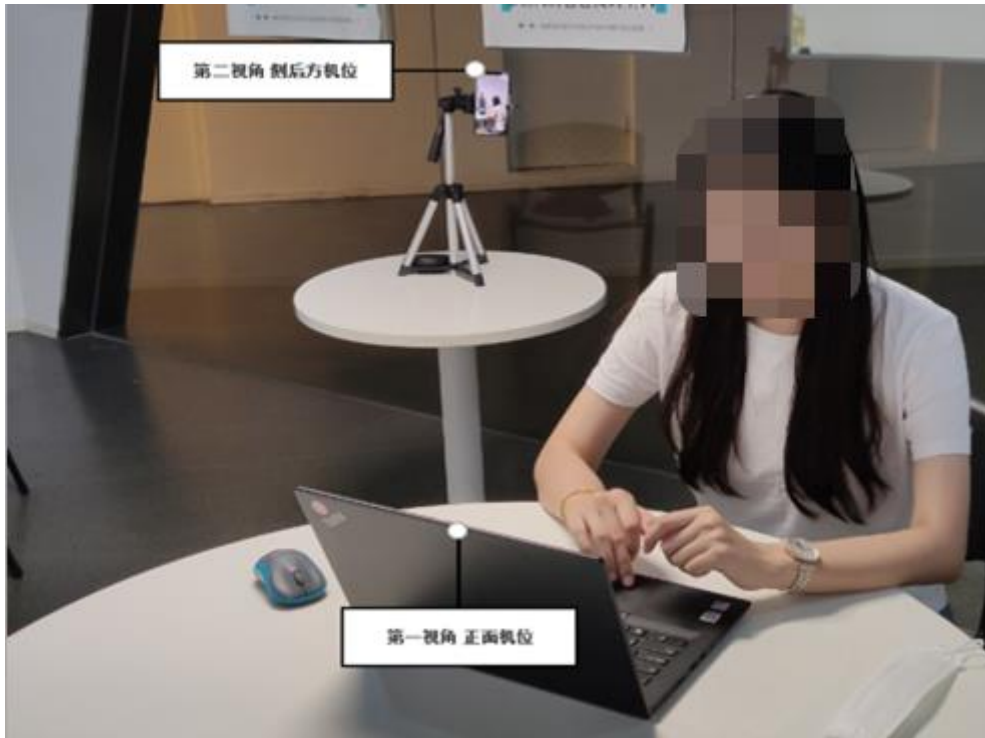

手机监控摆放示例

5、完成信息确认

信息确认

● 请您确认考试相关信息。如信息有误，请拨打考务电话。

考生姓名: ██████████

身份证号: ██████████

考试时间: ██████████

试卷名称: ██████████