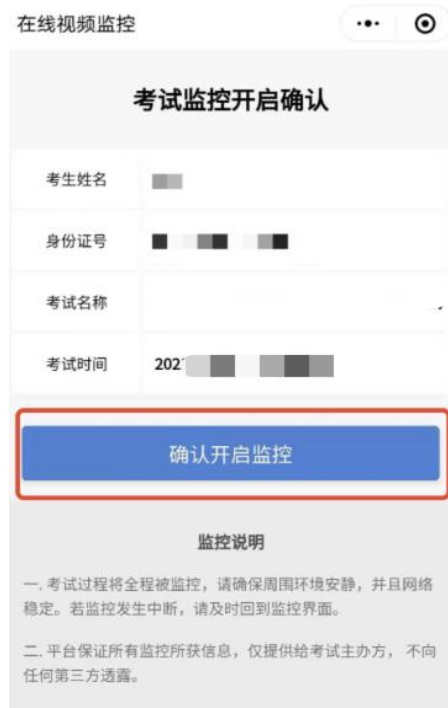

请保证测试诚信, 保证个人信息和答题信息真实可靠, 在测试过程中, 请勿离开界面, 系统将自动记录操作日志;

模拟测试阶段:

点击准考证界面的【**模拟练习**】按钮, 完成《诚信考试承诺》上传, 以及熟悉考试操作。

正式考试阶段:

正式考试当天, 考生使用 Chrome 浏览器或 360 极速浏览器, 登录准考证上的正式考试网址, 输入正确身份证号码, 进入验证环节。

然后提示考生打开第二摄像头（即手机监控画面），第二摄像头开启后，自动进入录制环节。

2、进入考试系统

模拟考试阶段：免登录进入考试系统。

正式考试阶段：需输入身份证号码并勾选相关协议后进入考试系统。

进入考试系统后按照图示依次完成麦克风和摄像头的调试

拍照完成后需进行人证核身,姓名,身份证号与真实信息一致才能比对通过。

4、双监控操作

完成人证核身后，需要按照图示：使用**手机微信扫一扫**，扫描屏幕上的**二维码**，并按照要求摆放好手机的位置（建议侧后方，准备手机支架角度更佳），确保监考人员可以看到考生的电脑屏幕和考生本人。

扫码后手机上出现如下画面后，点击【确认开启监控】，等待电脑端出现【监控已开启，下一步】的提示，点击进入。

手机监控摆放示例

5、完成信息确认

信息确认

● 请您确认考试相关信息。如信息有误，请拨打考务电话。

考生姓名: ██████████

身份证号: ██████████

考试时间: ██████████