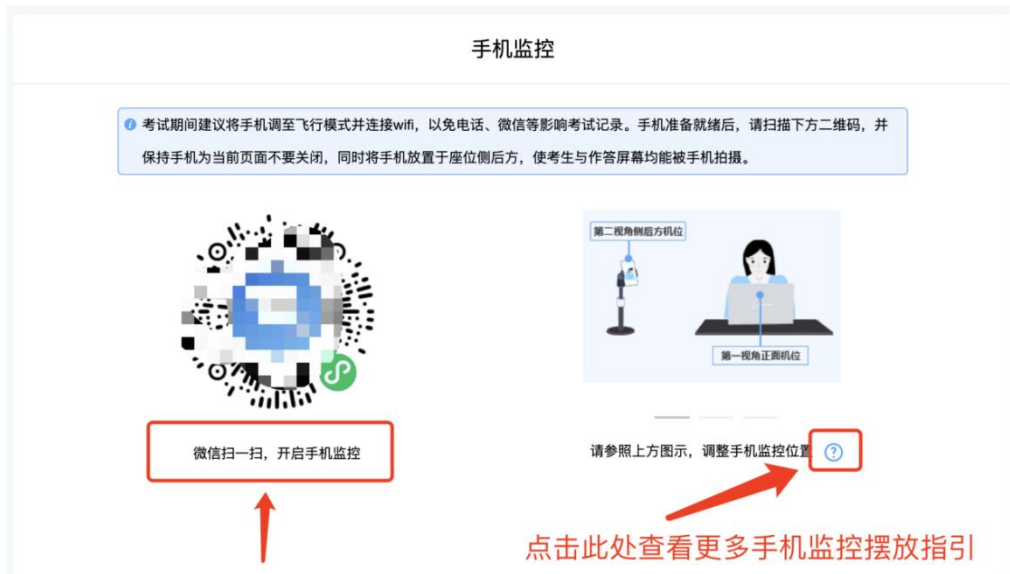

请保证测试诚信, 保证个人信息和答题信息真实可靠, 在测试过程中, 请勿离开界面, 系统将自动记录操作日志;

模拟测试阶段:

点击准考证界面的【**模拟练习**】按钮, 完成《诚信考试承诺》上传, 以及熟悉考试操作。

正式考试阶段:

正式考试当天, 考生使用 Chrome 浏览器或 360 极速浏览器, 登录准考证上的正式考试网址, 输入正确身份证号码, 进入验证环节。

然后提示考生打开第二摄像头（即手机监控画面），第二摄像头开启后，自动进入录制环节。

2、进入考试系统

模拟考试阶段：免登录进入考试系统。

正式考试阶段：需输入身份证号码并勾选相关协议后进入考试系统。

进入考试系统后按照图示依次完成麦克风和摄像头的调试

拍照完成后需进行人证核身,姓名,身份证号与真实信息一致才能比对通过。

4、双监控操作

完成人证核身后，需要按照图示：使用**手机微信扫一扫**，扫描屏幕上的**二维码**，并按照要求摆放好手机的位置（建议侧后方，准备手机支架角度更佳），确保监考人员可以看到考生的电脑屏幕和考生本人。

扫码后手机上出现如下画面后，点击【确认开启监控】，等待电脑端出现【监控已开启，下一步】的提示，点击进入。

手机监控摆放示例

5、完成信息确认

信息确认

● 请您确认考试相关信息。如信息有误，请拨打考务电话。

考生姓名: ██████████

身份证号: ██████████

考试时间: ██████████